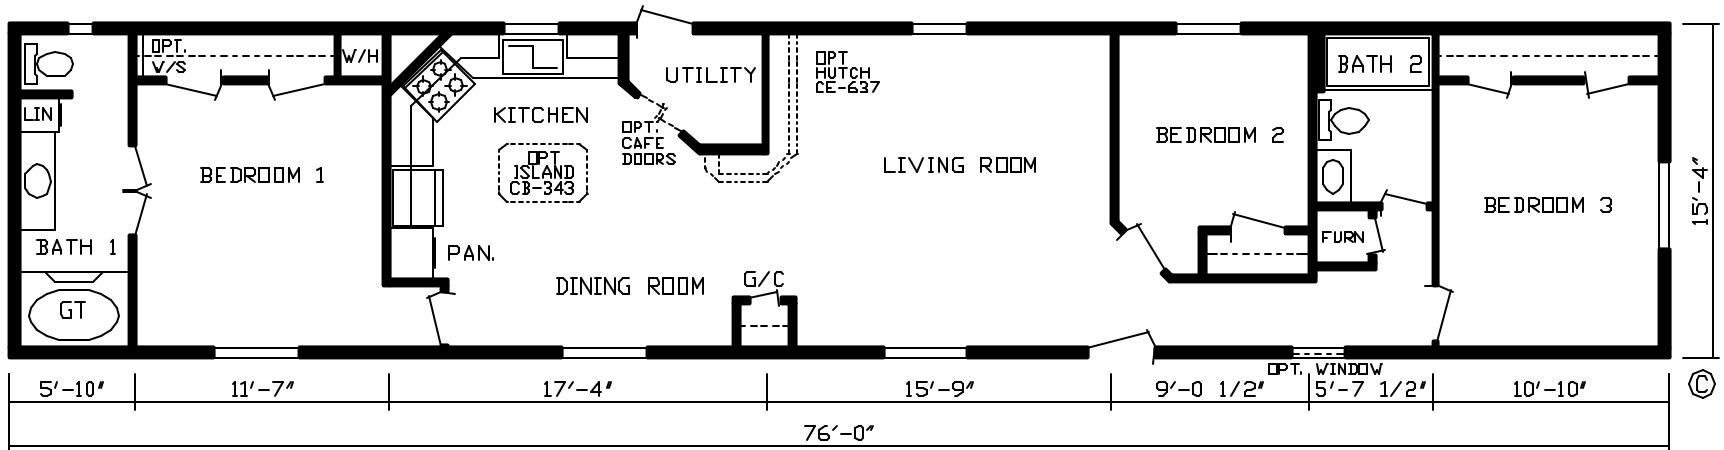

60032

STD. CATHEDRAL THRU-OUT

MODEL 8016 3B 2BA CK SA

SCALE: 3/16"=1'-0"	DATE: 11/02/01	DRAWN BY: DLO
--------------------	----------------	---------------

DRAWING NUMBER

60032